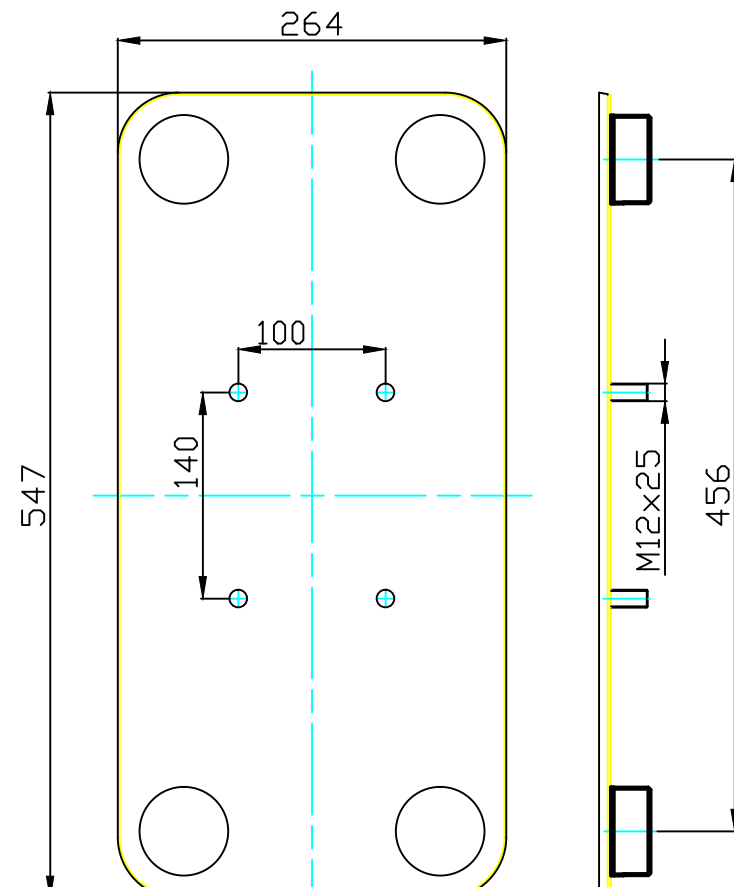

NB-23

NB-32

NB-46

NB-133

NB-533  
Optional stud bolt placement 60x291mm

NB-753

		Date	Name	Material	HT TR
		Drawn	2013.11.28.	Ryabuha	Title / Model
		Checked			<b>Stud bolt placement</b>
		Part Number			
State	Changes	Date	Name	Scale	Mass(kg)
					1 of 1