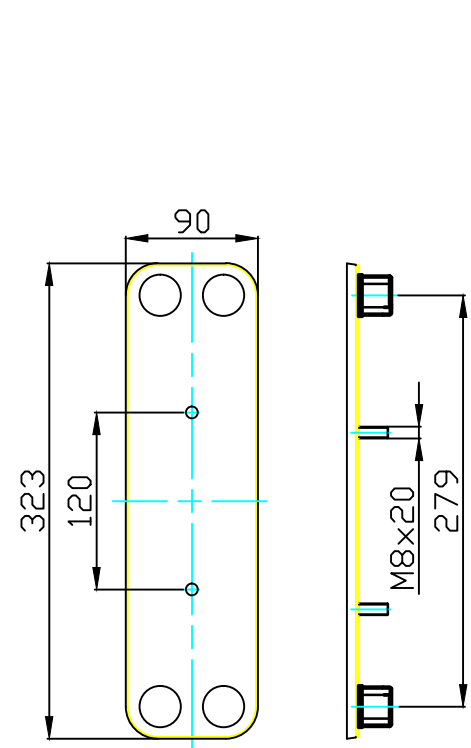

NB-23

NB-32

NB-46

NB-133

NB-533  
Optional stud bolt placement 60x291mm

NB-753

		Date	Name	Material	HT TR
		Drawn	2013.11.28.	Ryabuha	Title / Model
		Checked			<b>Stud bolt placement</b>
		Part Number			
State	Changes	Date	Name	Scale	Mass(kg)
					1 of 1