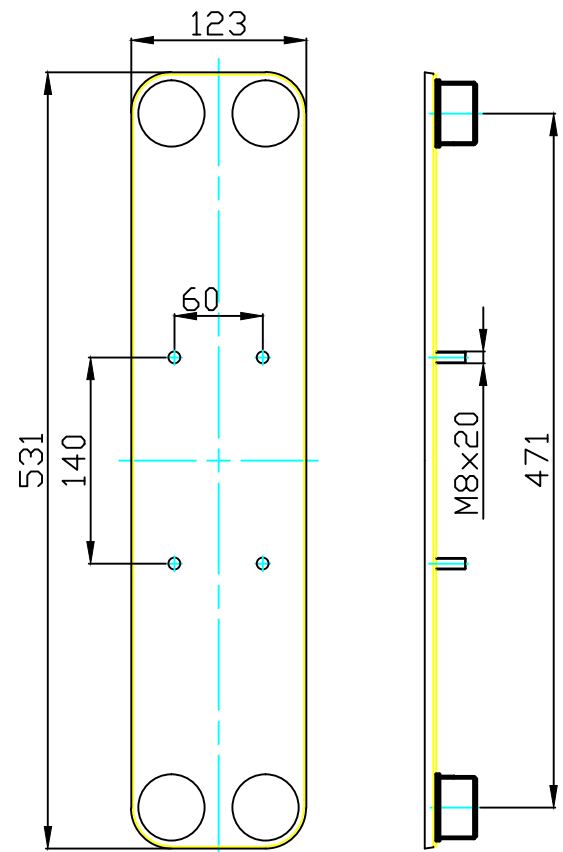

NB-23

NB-32

NB-46

NB-133

NB-533  
Optional stud bolt placement 60x291mm

NB-753

		Date	Name	Material	HT TR
		Drawn	2013.11.28.	Ryabuha	Title / Model
		Checked			<b>Stud bolt placement</b>
		Part Number			
State	Changes	Date	Name	Scale	Mass(kg)
					1 of 1