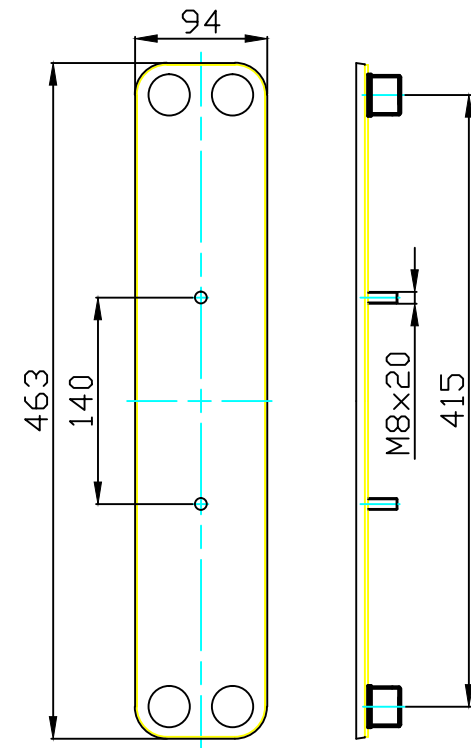

NB-23

NB-32

NB-46

NB-133

NB-533  
Optional stud bolt placement 60x291mm

NB-753

		Date	Name	Material	HT TR
		Drawn	2013.11.28.	Ryabuha	Title / Model
		Checked			<b>Stud bolt placement</b>
		Part Number			
State	Changes	Date	Name	Scale	Mass(kg)
					1 of 1