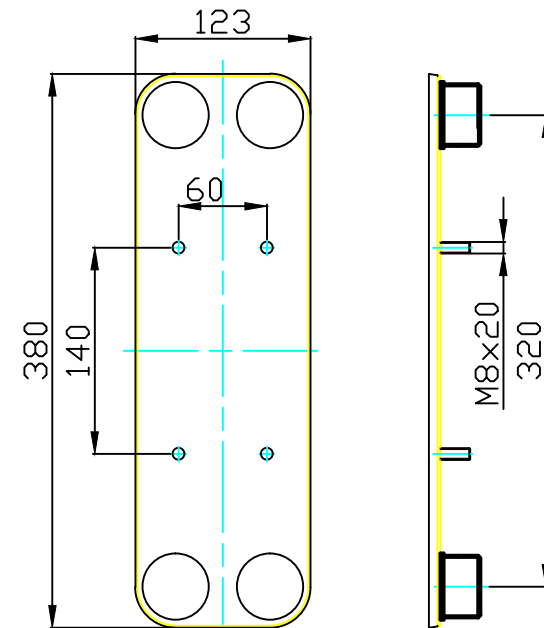

NB-23

NB-32

NB-46

NB-133

NB-533  
Optional stud bolt placement 60x291mm

NB-753

		Date	Name	Material	HT TR
		Drawn	2013.11.28.	Ryabuha	Title / Model
		Checked			<b>Stud bolt placement</b>
		Part Number			
State	Changes	Date	Name	Scale	Mass(kg)
					1 of 1